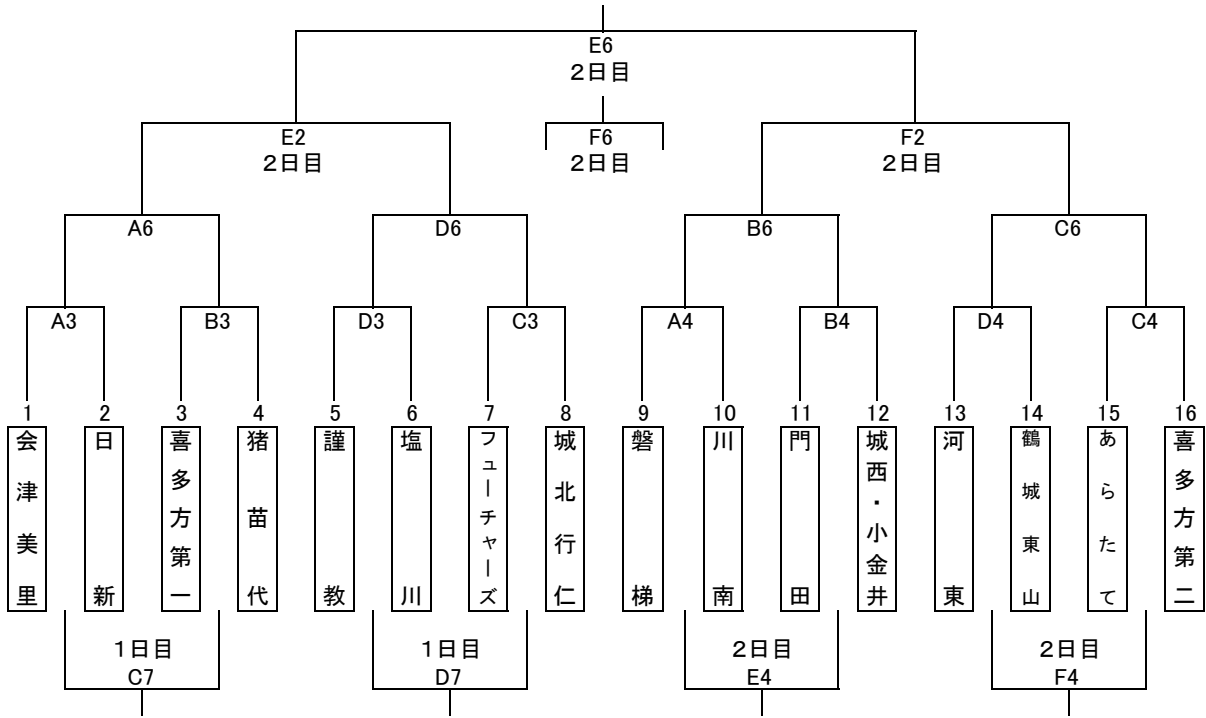

# 第62回冬季会津若松市民体育祭大会組合せ

## 男子組合せ

## 女子組合せ